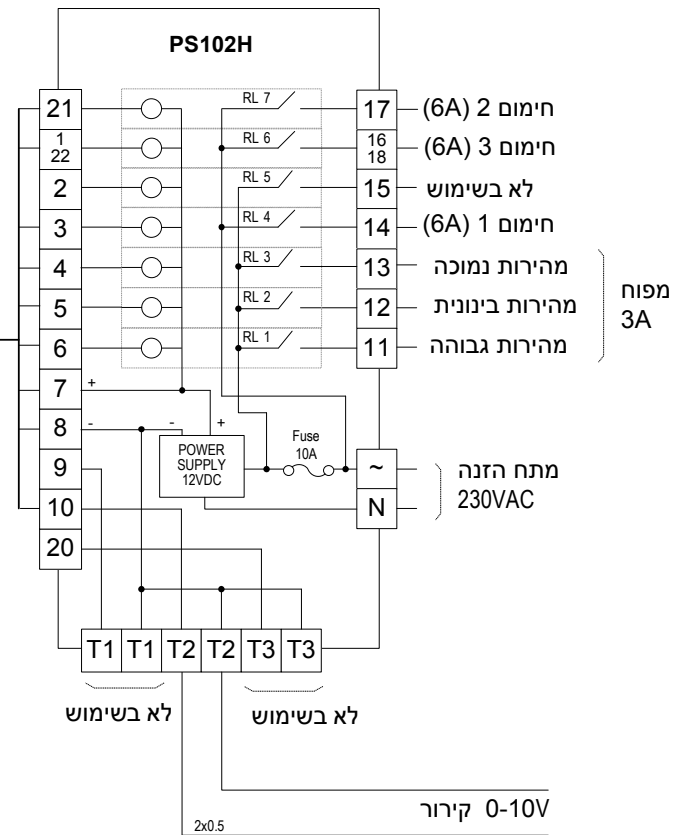

EP8/SW/CP/BL/FMT

EP8/SW/ST/CP/BL/FMT

DL – השחיית מפוח (30 שניות) - רק במצב חימום !

בדגם זה המפוח ימשיך לפעול 30 שניות לאחר הפסקת היחידה.

meitav-tec

Tel: 03-9626462
 Fax: 03-9626620
 e-mail: support@meitavtec.com

Title:	4	Change name of terminal 9 to 10	16.06.14
	3	New S/W	18.05.14
	2	New S/W	26.06.12
Date: 08/03/10	1	Original	08.03.10

Print name:	ERT340P OUT-ERT340CP	Drawn: M.Ruchansky
Software name:	14093703	Checked: A.Star
Check sum:	1428	Approved:U.Ulanovsky
File name:	EP8-SW-CP_ST-BL_DL_FMT+PS102H_REV4.PDF	